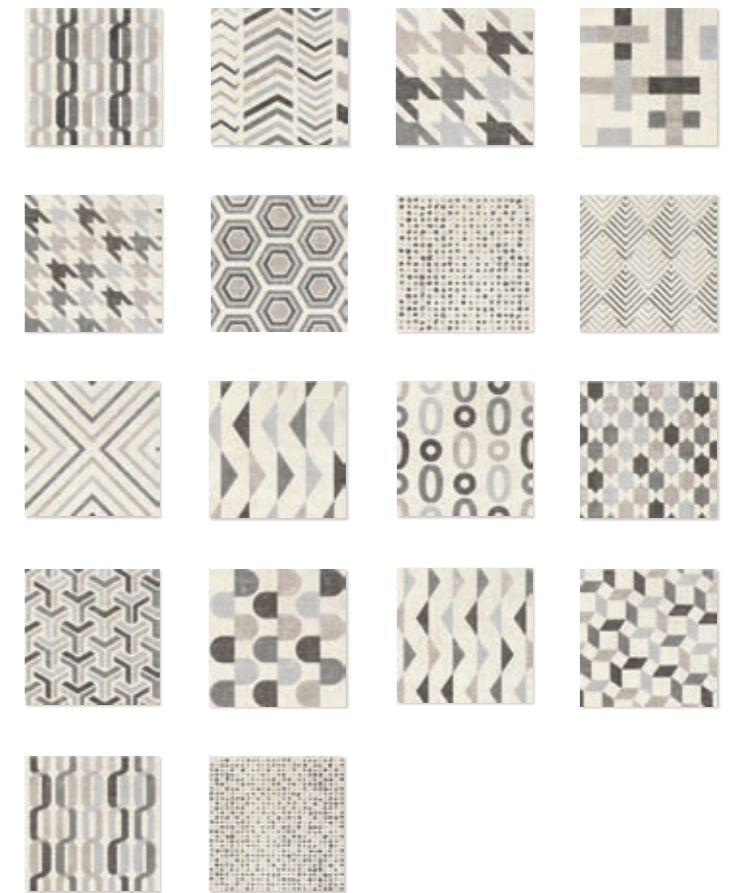

DECORI DECOS

Mixed Decos
20x20 cm (8"x8")
set: 18 pcs